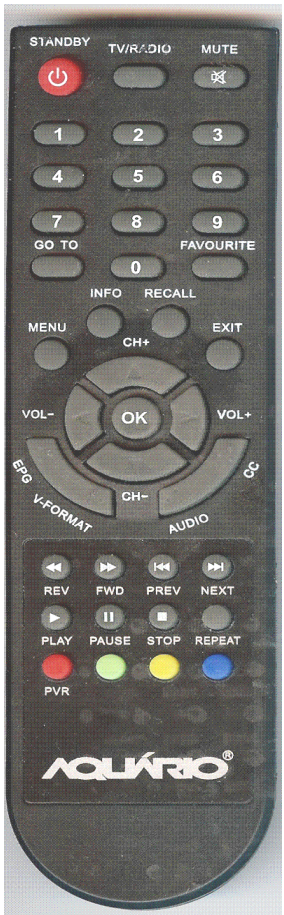

FBT CONTROLE REMOTO

OBS.: As IMAGENS mostradas são dos originais, os da FBT tem todas as funções dos originais, com gabinetes diferentes.

FBT 1550

FBT

AUTOMAÇÃO

AUTOMATIZADOR ACLUZD DVD 500

FBT 1551

BRITANIA

DVD

DVD 500

6 00F8

FBT 1552

ATECS

DVD

DVD-969

6 20DF 1712

FBT 1553

BOOSTER

AUDIO CAR

6 00FF 0C4B

FBT 1554

ZAITEC

DVD

DVD KARAOKE

6 00FF 1D09

AQUARIO

REC DIG

DTV 8000

6 01FE

FBT 1556

CASTELO

REC PAR

ZBT650N

6 0202 4042

FBT 1557

AMVOX

HOMET

AMD 9115

6 00FF 5D5C

FBT 1558

GALAXY

REC DIG

FULL HD DMA 350

6 49B6 4546

FBT 1559

CCE

DVD

DVD 900 HDMI

6 00FF 1C1E