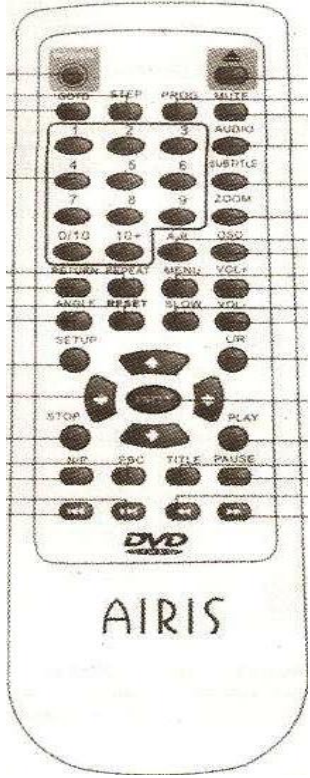

# FBT CONTROLE REMOTO

FBT 1520  
AIRIS  
L125  
71  
DVD

FBT 1521  
TRC  
1800  
71  
TFT  
2  
6 20DF 4C40

FBT 1522  
REC  
LG  
6711R1P109J  
DVD

FBT 1523L  
PIONEER  
CU-XR015  
71  
HOMET  
4

FBT 1524L  
PANASONIC  
VEQ1575  
71  
VCR