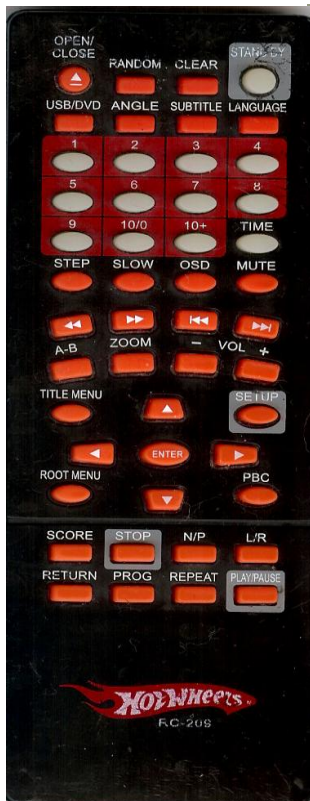

# FBT CONTROLE REMOTO

FBT 1520  
AIRIS  
L125  
71  
DVD

FBT 1521  
TRC  
1800  
71  
TFT  
2  
6 20DF 4C40

FBT 1522  
REC  
LG  
6711R1P109J  
DVD

FBT 1523L  
PIONEER  
CU-XR015  
71  
HOMET  
4

FBT 1524L  
PANASONIC  
VEQ1575  
71  
VCR

FBT 1525  
HOTWHEELS  
RC  
206  
DVD

FBT 1526  
WeBox  
WX1000 WX1300  
DVD CAR

FBT 1527  
GoTo  
I / S102 / S103 / S350 / S351 / I  
DVD CAR

FBT 1528  
VEGA  
VG 181 / VG 308  
DVD CAR

FBT 1529  
VEGA  
VG 430 VG 503  
VG 103 VG 133 VG 113  
DVD CAR

# FBT CONTROLE REMOTO

OBS.: As IMAGENS mostradas são dos originais, os da FBT tem todas as funções dos originais, com gabinetes diferentes.

FBT 1530  
FUJILINK  
LCDTV

FBT 1531  
FUJILINK  
LCDTV

FBT 1532  
EXPLO SOUND  
DVD